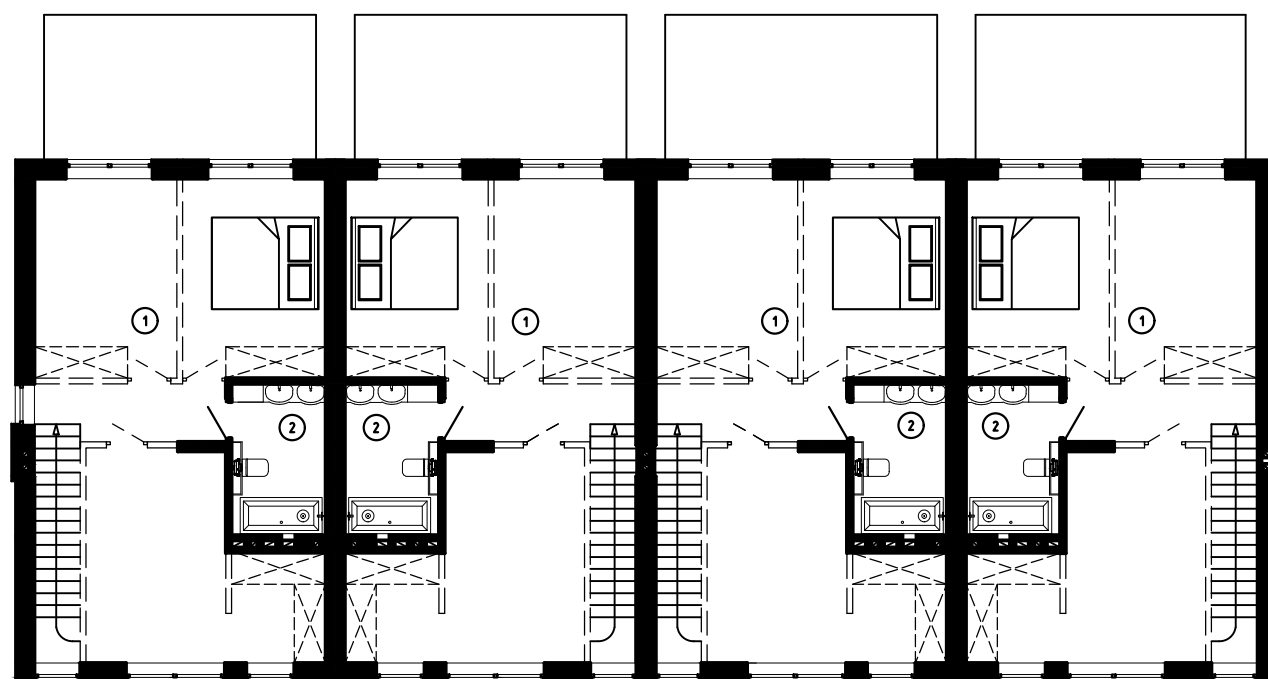

Экспликация помещений квартиры 1-го этажа (тип А-В)

№ помещения	Наименование	Площадь, м <sup>2</sup>
1	Прихожая	9,69
2	Кухня-столовая	30,42
3	Санузел	3,92
4	Кладовая	4,03
5	Мини-котельная	4,28
6	Терраса	5,90
Общая площадь 1 эт.		61,04
Общая площадь квартиры:		118,9

Экспликация помещений квартиры 2-го этажа (тип А-В)

№ помещения	Наименование	Площадь, м <sup>2</sup>
1	Жилое помещение	47,72
2	Санузел	5,90
Общая площадь 2 эт.		57,86